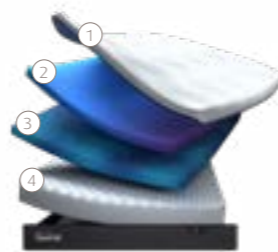

TEMPUR PRO® SmartCool™ Medium

Épaisseur 21 cm

TEMPUR PRO® SmartCool™ Medium Firm

Épaisseur 21 cm

COMPOSITION

① **Housse SmartCool™**
Notre technologie SmartCool™ régule la température et absorbe l'excès de chaleur. La housse QuickRefresh™ se retire d'un simple zip et se lave en machine à 40°C.