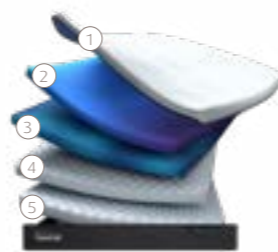

COMPOSITION

- ① **Housse SmartCool™**
  Notre technologie SmartCool™ règle la température et absorbe l'excès de chaleur. La housse QuickRefresh™ se retire d'un simple zip et se lave en machine à 40°C.
- ② **Matériau TEMPUR® Advanced**
  Allège la pression de 20% supplémentaires*, absorbe davantage de mouvements et s'adapte encore mieux à votre corps.
- ③ **Matériau TEMPUR Adapt®**
  Matériau TEMPUR® qui s'adapte, soutient et allège la pression. Il est désormais davantage résistant et durable.
- ④ ⑤ **Technologie DuraBase™**
  Le Matériau DuraBase™ maximise les bénéfices des couches supérieures et la durée de vie du matelas.

* Se référer à la page 4.

MATELAS PRO® PLUS SMARTCOOL™ SOFT

Référence	Désignation	Dimensions (cm)	Tarif HT	TVA 20%	Éco-Taxe TTC	Prix de vente conseillé
EN STOCK						
83111325	Pro Plus SmartCool™ Soft	80 x 200	2 021,67 €	404,33 €	4 €	2 430 €
83107223	Pro Plus SmartCool™ Soft	90 x 200	2 138,33 €	427,67 €	4 €	2 570 €
83111358	Pro Plus SmartCool™ Soft	140 x 190	3 133,33 €	626,67 €	10 €	3 770 €
83111369	Pro Plus SmartCool™ Soft	160 x 200	3 547,50 €	709,50 €	13 €	4 270 €
83111378	Pro Plus SmartCool™ Soft	180 x 200	3 880,83 €	776,17 €	13 €	4 670 €
83111383	Pro Plus SmartCool™ Soft	200 x 200	4 314,17 €	862,83 €	13 €	5 190 €
SUR COMMANDE						
83111318	Pro Plus SmartCool™ Soft	70 x 190	2 096,67 €	419,33 €	4 €	2 520 €
83111319	Pro Plus SmartCool™ Soft	70 x 200	2 121,67 €	424,33 €	4 €	2 550 €
83111332	Pro Plus SmartCool™ Soft	90 x 190	2 213,33 €	442,67 €	4 €	2 660 €
83111342	Pro Plus SmartCool™ Soft	100 x 200	2 388,33 €	477,67 €	4 €	2 870 €
83111349	Pro Plus SmartCool™ Soft	120 x 190	2 821,67 €	564,33 €	4 €	3 390 €
83111351	Pro Plus SmartCool™ Soft	120 x 200	2 905,00 €	581,00 €	4 €	3 490 €
83111360	Pro Plus SmartCool™ Soft	140 x 200	3 300,00 €	660,00 €	10 €	3 970 €
83111367	Pro Plus SmartCool™ Soft	160 x 190	3 880,83 €	776,17 €	13 €	4 670 €

Housse supérieure : coutil DJ Stream blanc, 61% Polyester, 38% Polyéthylène, 1% Elasthanne. Housse latérale : coutil DJ Plain blanc, 78% Polyester, 22% Polyester recyclé. Dessous : coutil blanc, 100% Polyester recyclé. La housse est amovible et lavable à 60°C. Pour des dimensions hors standards, veuillez vous rapprocher de votre attaché commercial ou du service client.

MATELAS PRO® PLUS SMARTCOOL™ MEDIUM