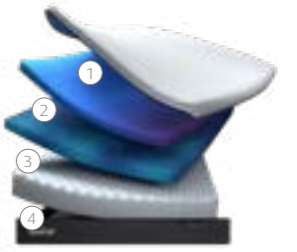

COMPOSITION

MATELAS PRO® PLUS COOLQUILT MEDIUM

Référence	Désignation	Dimensions (cm)	Tarif HT	TVA 20%	Éco-Taxe TTC	Prix de vente conseillé
EN STOCK						
83114453	Pro Plus CoolQuilt Medium	80 x 200	2 188,33 €	437,67 €	4 €	2 630 €
83107269	Pro Plus CoolQuilt Medium	90 x 200	2 305,00 €	461,00 €	4 €	2 770 €
83114486	Pro Plus CoolQuilt Medium	140 x 190	3 383,33 €	676,67 €	10 €	4 070 €
83114497	Pro Plus CoolQuilt Medium	160 x 200	3 797,50 €	759,50 €	13 €	4 570 €
83114506	Pro Plus CoolQuilt Medium	180 x 200	4 130,83 €	826,17 €	13 €	4 970 €
83114511	Pro Plus CoolQuilt Medium	200 x 200	4 647,50 €	929,50 €	13 €	5 590 €
SUR COMMANDE						
83114446	Pro Plus CoolQuilt Medium	70 x 190	2 263,33 €	452,67 €	4 €	2 720 €
83114447	Pro Plus CoolQuilt Medium	70 x 200	2 288,33 €	457,67 €	4 €	2 750 €
83114460	Pro Plus CoolQuilt Medium	90 x 190	2 380,00 €	476,00 €	4 €	2 860 €
83114470	Pro Plus CoolQuilt Medium	100 x 200	2 555,00 €	511,00 €	4 €	3 070 €
83114477	Pro Plus CoolQuilt Medium	120 x 190	3 071,67 €	614,33 €	4 €	3 690 €
83114479	Pro Plus CoolQuilt Medium	120 x 200	3 155,00 €	631,00 €	4 €	3 790 €
83114488	Pro Plus CoolQuilt Medium	140 x 200	3 550,00 €	710,00 €	10 €	4 270 €
83114495	Pro Plus CoolQuilt Medium	160 x 190	4 214,17 €	842,83 €	13 €	5 070 €

Housse supérieure : coutil DJ Stream blanc, 50% Polyéthylène, 48% Polyester, 2% Elasthane. Housse latérale : coutil DJ Plain blanc, 78% Polyester, 22% Polyester recyclé. Dessous : coutil blanc, 100% Polyester recyclé. La housse est amovible et lavable à 40°C**. Pour des dimensions hors standards, veuillez vous rapprocher de votre attaché commercial ou du service client.

- ① **Housse CoolQuilt**
  Avec un Matériau TEMPUR® de 2cm tissé à l'intérieur, notre housse CoolQuilt apporte un confort supplémentaire et régule la température. Vous pouvez garder votre housse QuickRefresh™ propre en la lavant en machine à 40°C**.
- ② **Matériau TEMPUR® Advanced**
  Allège la pression de 20% supplémentaires*, absorbe davantage de mouvements et s'adapte encore mieux à votre corps.
- ③ **Matériau TEMPUR® Adapt®**
  Matériau TEMPUR® qui s'adapte, soutient et allège la pression. Il est désormais davantage résistant et durable.
- ④ ⑤ **Technologie DuraBase™**
  Le Matériau DuraBase™ maximise les bénéfices des couches supérieures et la durée de vie du matelas.

* Se référer à la page 4.
** Pour les housses des matelas doubles, nous recommandons qu'elles soient nettoyées et séchées par un professionnel. Pour plus de détails, consultez toujours les instructions d'utilisation et d'entretien incluses.