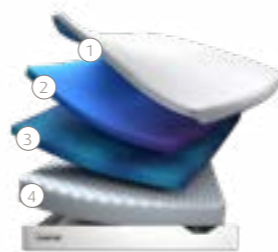

TEMPUR Prima® Medium

Épaisseur 21 cm

AUTHENTIC TEMPUR-MATERIAL

Fabriqué au Danemark

10 ANS GARANTIE MATELAS

OEKO-TEX® INSPIRING CONFIDENCE MADE IN GREEN

N°1 SATISFACTION CONFOMMATEURS

60°C

TEMPUR Prima® Firm

Épaisseur 21 cm

AUTHENTIC TEMPUR-MATERIAL

Fabriqué au Danemark

10 ANS GARANTIE MATELAS

OEKO-TEX® INSPIRING CONFIDENCE MADE IN GREEN

N°1 SATISFACTION CONFOMMATEURS

60°C

COMPOSITION

① Housse TEMPUR Prima®
Notre housse ultra-douce, lavable en machine, permet à votre matelas de rester frais et propre.

② Matériau TEMPUR® Advanced
Allège la pression de 20% supplémentaires*, absorbe davantage de mouvements et s'adapte encore mieux à votre corps.

③ Matériau TEMPUR Adapt®
Matériau TEMPUR® qui s'adapte, soutient et allège la pression. Il est désormais davantage résistant et durable.

④ Technologie DuraBase™
Le Matériau DuraBase™ maximise les bénéfices des couches supérieures et la durée de vie du matelas.

* Se référer à la page 4.

MATELAS PRIMA® MEDIUM

Référence	Désignation	Dimensions (cm)	Tarif HT	TVA 20%	Éco-Taxe TTC	Prix de vente conseillé
EN STOCK						
83107449	Prima Medium	80 x 200	1 605,00 €	321,00 €	4 €	1 930 €
83107166	Prima Medium	90 x 200	1 721,67 €	344,33 €	4 €	2 070 €
83107482	Prima Medium	140 x 190	2 466,67 €	493,33 €	10 €	2 970 €
83107493	Prima Medium	160 x 200	2 797,50 €	559,50 €	13 €	3 370 €
83107502	Prima Medium	180 x 200	3 047,50 €	609,50 €	13 €	3 670 €
SUR COMMANDE						
83107442	Prima Medium	70 x 190	1 596,67 €	319,33 €	4 €	1 920 €
83107443	Prima Medium	70 x 200	1 621,67 €	324,33 €	4 €	1 950 €
83107456	Prima Medium	90 x 190	1 713,33 €	342,67 €	4 €	2 060 €
83107466	Prima Medium	100 x 200	1 888,33 €	377,67 €	4 €	2 270 €
83107473	Prima Medium	120 x 190	2 071,67 €	414,33 €	4 €	2 490 €
83107475	Prima Medium	120 x 200	2 155,00 €	431,00 €	4 €	2 590 €
83107484	Prima Medium	140 x 200	2 550,00 €	510,00 €	10 €	3 070 €
83107491	Prima Medium	160 x 190	2 880,83 €	576,17 €	13 €	3 470 €
83107507	Prima Medium	200 x 200	3 314,17 €	662,83 €	13 €	3 990 €

Housse supérieure : coutil DJ Little Stream/Blanc, 98% Polyester, 2% Elasthanne. Housse latérale : coutil DJ Plain blanc, 78% Polyester, 22% Polyester recyclé. Dessous : coutil blanc, 100% Polyester recyclé. La housse est amovible et lavable à 60°C. Pour des dimensions hors standards, veuillez vous rapprocher de votre attaché commercial ou du service client.