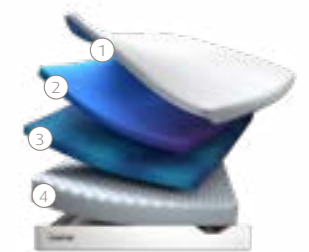

COMPOSITION

① Housse TEMPUR Prima®
Notre housse ultra-douce, lavable en machine, permet à votre matelas de rester frais et propre.

② Matériau TEMPUR® Advanced
Allège la pression de 20% supplémentaires*, absorbe davantage de mouvements et s'adapte encore mieux à votre corps.

③ Matériau TEMPUR Adapt®
Matériau TEMPUR® qui s'adapte, soutient et allège la pression. Il est désormais davantage résistant et durable.

④ Technologie DuraBase™
Le Matériau DuraBase™ maximise les bénéfices des couches supérieures et la durée de vie du matelas.

* Se référer à la page 4.

MATELAS PRIMA® FIRM

Référence	Désignation	Dimensions (cm)	Tarif HT	TVA 20%	Éco-Taxe TTC	Prix de vente conseillé
EN STOCK						
83107585	Prima Firm	80 x 200	1 605,00 €	321,00 €	4 €	1 930 €
83107168	Prima Firm	90 x 200	1 721,67 €	344,33 €	4 €	2 070 €
83107618	Prima Firm	140 x 190	2 466,67 €	493,33 €	10 €	2 970 €
83107629	Prima Firm	160 x 200	2 797,50 €	559,50 €	13 €	3 370 €
83107638	Prima Firm	180 x 200	3 047,50 €	609,50 €	13 €	3 670 €
SUR COMMANDE						
83107578	Prima Firm	70 x 190	1 596,67 €	319,33 €	4 €	1 920 €
83107579	Prima Firm	70 x 200	1 621,67 €	324,33 €	4 €	1 950 €
83107592	Prima Firm	90 x 190	1 713,33 €	342,67 €	4 €	2 060 €
83107602	Prima Firm	100 x 200	1 888,33 €	377,67 €	4 €	2 270 €
83107609	Prima Firm	120 x 190	2 071,67 €	414,33 €	4 €	2 490 €
83107611	Prima Firm	120 x 200	2 155,00 €	431,00 €	4 €	2 590 €
83107620	Prima Firm	140 x 200	2 550,00 €	510,00 €	10 €	3 070 €
83107627	Prima Firm	160 x 190	2 880,83 €	576,17 €	13 €	3 470 €
83107643	Prima Firm	200 x 200	3 314,17 €	662,83 €	13 €	3 990 €

Housse supérieure : coutil DJ Little Stream/Blanc, 98% Polyester, 2% Elasthanne. Housse latérale : coutil DJ Plain blanc, 78% Polyester, 22% Polyester recyclé. Dessous : coutil blanc, 100% Polyester recyclé. La housse est amovible et lavable à 60°C. Pour des dimensions hors standards, veuillez vous rapprocher de votre attaché commercial ou du service client.