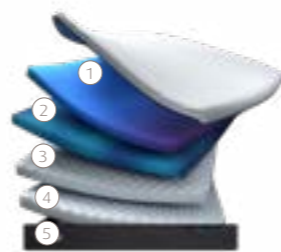

COMPOSITION

MATELAS PRO® PLUS COOLQUILT SOFT

Référence	Désignation	Dimensions (cm)	Tarif HT	TVA 20%	Éco-Taxe TTC	Prix de vente conseillé
EN STOCK						
83114317	Pro Plus CoolQuilt Soft	80 x 200	2 188,33 €	437,67 €	4 €	2 630 €
83107267	Pro Plus CoolQuilt Soft	90 x 200	2 305,00 €	461,00 €	4 €	2 770 €
83114350	Pro Plus CoolQuilt Soft	140 x 190	3 383,33 €	676,67 €	10 €	4 070 €
83114361	Pro Plus CoolQuilt Soft	160 x 200	3 797,50 €	759,50 €	13 €	4 570 €
83114370	Pro Plus CoolQuilt Soft	180 x 200	4 130,83 €	826,17 €	13 €	4 970 €
83114375	Pro Plus CoolQuilt Soft	200 x 200	4 647,50 €	929,50 €	13 €	5 590 €
SUR COMMANDE						
83114310	Pro Plus CoolQuilt Soft	70 x 190	2 263,33 €	452,67 €	4 €	2 720 €
83114311	Pro Plus CoolQuilt Soft	70 x 200	2 288,33 €	457,67 €	4 €	2 750 €
83114324	Pro Plus CoolQuilt Soft	90 x 190	2 380,00 €	476,00 €	4 €	2 860 €
83114334	Pro Plus CoolQuilt Soft	100 x 200	2 555,00 €	511,00 €	4 €	3 070 €
83114341	Pro Plus CoolQuilt Soft	120 x 190	3 071,67 €	614,33 €	4 €	3 690 €
83114343	Pro Plus CoolQuilt Soft	120 x 200	3 155,00 €	631,00 €	4 €	3 790 €
83114352	Pro Plus CoolQuilt Soft	140 x 200	3 550,00 €	710,00 €	10 €	4 270 €
83114359	Pro Plus CoolQuilt Soft	160 x 190	4 214,17 €	842,83 €	13 €	5 070 €

Housse supérieure : coutil DJ Stream blanc, 50% Polyéthylène, 48% Polyester, 2% Elasthane. Housse latérale : coutil DJ Plain blanc, 78% Polyester, 22% Polyester recyclé. Dessous : coutil blanc, 100% Polyester recyclé. La housse est amovible et lavable à 40°C**. Pour des dimensions hors standards, veuillez vous rapprocher de votre attaché commercial ou du service client.

- ① **Housse CoolQuilt**
  Avec un Matériau TEMPUR® de 2cm tissé à l'intérieur, notre housse CoolQuilt apporte un confort supplémentaire et régule la température. Vous pouvez garder votre housse QuickRefresh™ propre en la lavant en machine à 40°C**.
- ② **Matériau TEMPUR® Advanced**
  Allège la pression de 20% supplémentaires* absorbe davantage de mouvements et s'adapte encore mieux à votre corps.
- ③ **Matériau TEMPUR® Adapt®**
  Matériau TEMPUR® qui s'adapte, soutient et allège la pression. Il est désormais davantage résistant et durable.
- ④ ⑤ **Technologie DuraBase™**
  Le Matériau DuraBase™ maximise les bénéfices des couches supérieures et la durée de vie du matelas.

* Se référer à la page 4.
** Pour les housses des matelas doubles, nous recommandons qu'elles soient nettoyées et séchées par un professionnel. Pour plus de détails, consultez toujours les instructions d'utilisation et d'entretien incluses.