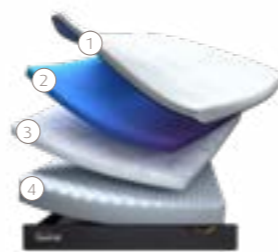

COMPOSITION

- ① **Housse SmartCool™**
  Notre technologie SmartCool™ régule la température et absorbe l'excès de chaleur. La housse QuickRefresh™ se retire d'un simple zip et se lave en machine à 40°C.
- ② **Matériau TEMPUR® Advanced**
  Allège la pression de 20% supplémentaire la pression*, absorbe davantage de mouvements et s'adapte encore mieux à votre corps.
- ③ **Technologie TEMPUR® Dynamic Support**
  Fonctionne avec le Matériau TEMPUR® Advanced pour soutenir votre corps et vous permettre de bouger plus facilement.
- ④ **Technologie DuraBase™**
  Le Matériau DuraBase™ maximise les bénéfices des couches supérieures et la durée de vie du matelas.

* Se référer à la page 4.