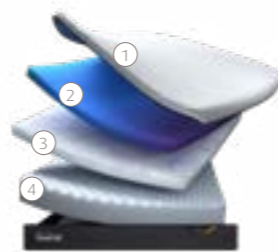

TEMPUR PRO® Plus CoolQuilt **Medium Firm**

Épaisseur 27 cm

AUTHENTIC TEMPUR® MATERIAL

Fabrique au Danemark

10 ANS

GARANTIE MATELAS

OEKO-TEX®
INSPIRING CONFIDENCE
MADE IN GREEN

N°1 SATISFACTION

40°C

COMPOSITION

①

Housse CoolQuilt

Avec un Matériau TEMPUR® de 2cm tissé à l'intérieur, notre housse CoolQuilt apporte un confort supplémentaire et régule la température. Vous pouvez garder votre housse QuickRefresh™ propre en la lavant en machine à 40°C**.

②

Matériau TEMPUR® Advanced

Allège la pression de 20% supplémentaires*, absorbe davantage de mouvements et s'adapte encore mieux à votre corps.

③

Technologie TEMPUR® Dynamic Support

Fonctionne avec le Matériau TEMPUR® Advanced pour soutenir votre corps et vous permettre de bouger plus facilement.

④

Technologie DuraBase™

Le Matériau DuraBase™ maximise les bénéfices des couches supérieures et la durée de vie du matelas.

* Se référer à la page 4.

** Pour les housses des matelas doubles, nous recommandons qu'elles soient nettoyées et séchées par un professionnel. Pour plus de détails, consultez toujours les instructions d'utilisation et d'entretien incluses.

MATELAS PRO® PLUS COOLQUILT MEDIUM FIRM

Référence	Désignation	Dimensions (cm)	Tarif HT	TVA 20%	Éco-Taxe TTC	Prix de vente conseillé
EN STOCK						
83119479	Pro Plus CoolQuilt Medium Firm	80 x 200	2 188,33 €	437,67 €	4 €	2 630 €
83118652	Pro Plus CoolQuilt Medium Firm	90 x 200	2 305,00 €	461,00 €	4 €	2 770 €
83119512	Pro Plus CoolQuilt Medium Firm	140 x 190	3 383,33 €	676,67 €	10 €	4 070 €
83119523	Pro Plus CoolQuilt Medium Firm	160 x 200	3 797,50 €	759,50 €	13 €	4 570 €
83119532	Pro Plus CoolQuilt Medium Firm	180 x 200	4 130,83 €	826,17 €	13 €	4 970 €
83119537	Pro Plus CoolQuilt Medium Firm	200 x 200	4 647,50 €	929,50 €	13 €	5 590 €
SUR COMMANDE						
83119472	Pro Plus CoolQuilt Medium Firm	70 x 190	2 263,33 €	452,67 €	4 €	2 720 €
83119473	Pro Plus CoolQuilt Medium Firm	70 x 200	2 288,33 €	457,67 €	4 €	2 750 €
83119486	Pro Plus CoolQuilt Medium Firm	90 x 190	2 380,00 €	476,00 €	4 €	2 860 €
83119496	Pro Plus CoolQuilt Medium Firm	100 x 200	2 555,00 €	511,00 €	4 €	3 070 €
83119503	Pro Plus CoolQuilt Medium Firm	120 x 190	3 071,67 €	614,33 €	4 €	3 690 €
83119505	Pro Plus CoolQuilt Medium Firm	120 x 200	3 155,00 €	631,00 €	4 €	3 790 €
83119514	Pro Plus CoolQuilt Medium Firm	140 x 200	3 550,00 €	710,00 €	10 €	4 270 €
83119521	Pro Plus CoolQuilt Medium Firm	160 x 190	4 214,17 €	842,83 €	13 €	5 070 €

Housse supérieure : coutil DJ Stream blanc, 50% Polyéthylène, 48% Polyester, 2% Elasthanne. Housse latérale : coutil DJ Plain blanc, 78% Polyester, 22% Polyester recyclé. Dessous : coutil blanc, 100% Polyester recyclé. La housse est amovible et lavable à 40°C**. Pour des dimensions hors standards, veuillez vous rapprocher de votre attaché commercial ou du service client.

MATÉRIAU TEMPUR®

Le Matériau unique TEMPUR® vous offre un confort de rêve et un soutien optimal, s'adaptant à vous chaque nuit.

AUTHENTIC TEMPUR® MATERIAL