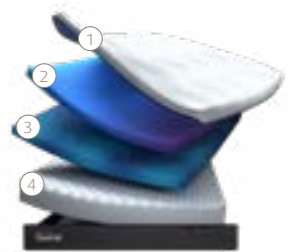

- ① **Housse SmartCool™**
  Notre technologie SmartCool™ règle la température et absorbe l'excès de chaleur. La housse QuickRefresh™ se retire d'un simple zip et se lave en machine à 40°C.
- ② **Matériau TEMPUR® Advanced**
  Allège la pression de 20% supplémentaires*, absorbe davantage de mouvements et s'adapte encore mieux à votre corps.
- ③ **Matériau TEMPUR Adapt®**
  Matériau TEMPUR® qui s'adapte, soutient et allège la pression. Il est désormais davantage résistant et durable.
- ④ **Technologie DuraBase™**
  Le Matériau DuraBase™ maximise les bénéfices des couches supérieures et la durée de vie du matelas.

* Se référer à la page 4.

Housse supérieure : coutil DJ Stream blanc, 61% Polyester, 38% Polyéthylène, 1% Elasthanne. Housse latérale : coutil DJ Plain blanc, 78% Polyester, 22% Polyester recyclé. Dessous : coutil blanc, 100% Polyester recyclé. La housse est amovible et lavable à 60°C. Pour des dimensions hors standards, veuillez vous rapprocher de votre attaché commercial ou du service client.