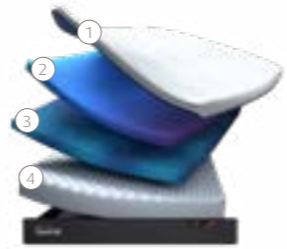

COMPOSITION

①

Housse SmartCool™

Notre technologie SmartCool™ régule la température et absorbe l'excès de chaleur. La housse QuickRefresh™ se retire d'un simple zip et se lave en machine à 40°C.

②

Matériau TEMPUR® Advanced

Allège la pression de 20% supplémentaires*, absorbe davantage de mouvements et s'adapte encore mieux à votre corps.

③

Matériau TEMPUR Adapt®

Matériau TEMPUR® qui s'adapte, soutient et allège la pression. Il est désormais davantage résistant et durable.

④

Technologie DuraBase™

Le Matériau DuraBase™ maximise les bénéfices des couches supérieures et la durée de vie du matelas.

MATELAS PRO® SMARTCOOL™ FIRM

Référence	Désignation	Dimensions (cm)	Tarif HT	TVA 20%	Éco-Taxe TTC	Prix de vente conseillé
EN STOCK						
83111257	Pro SmartCool™ Firm	80 x 200	1 771,67 €	354,33 €	4 €	2 130 €
83107222	Pro SmartCool™ Firm	90 x 200	1 888,33 €	377,67 €	4 €	2 270 €
83111290	Pro SmartCool™ Firm	140 x 190	2 633,33 €	526,67 €	10 €	3 170 €
83111301	Pro SmartCool™ Firm	160 x 200	3 047,50 €	609,50 €	13 €	3 670 €
83111310	Pro SmartCool™ Firm	180 x 200	3 380,83 €	676,17 €	13 €	4 070 €
SUR COMMANDE						
83111250	Pro SmartCool™ Firm	70 x 190	1 763,33 €	352,67 €	4 €	2 120 €
83111251	Pro SmartCool™ Firm	70 x 200	1 788,33 €	357,67 €	4 €	2 150 €
83111264	Pro SmartCool™ Firm	90 x 190	1 880,00 €	376,00 €	4 €	2 260 €
83111274	Pro SmartCool™ Firm	100 x 200	2 055,00 €	411,00 €	4 €	2 470 €
83111281	Pro SmartCool™ Firm	120 x 190	2 321,67 €	464,33 €	4 €	2 790 €
83111283	Pro SmartCool™ Firm	120 x 200	2 405,00 €	481,00 €	4 €	2 890 €
83111292	Pro SmartCool™ Firm	140 x 200	2 800,00 €	560,00 €	10 €	3 370 €
83111299	Pro SmartCool™ Firm	160 x 190	3 214,17 €	642,83 €	13 €	3 870 €
83111315	Pro SmartCool™ Firm	200 x 200	3 647,50 €	729,50 €	13 €	4 390 €

Housse supérieure : coutil DJ Stream blanc, 61% Polyester, 38% Polyéthylène, 1% Elasthanne. Housse latérale : coutil DJ Plain blanc, 78% Polyester, 22% Polyester recyclé. Dessous : coutil blanc, 100% Polyester recyclé. La housse est amovible et lavable à 40°C. Pour des dimensions hors standards, veuillez vous rapprocher de votre attaché commercial ou du service client.

* Se référer à la page 4.