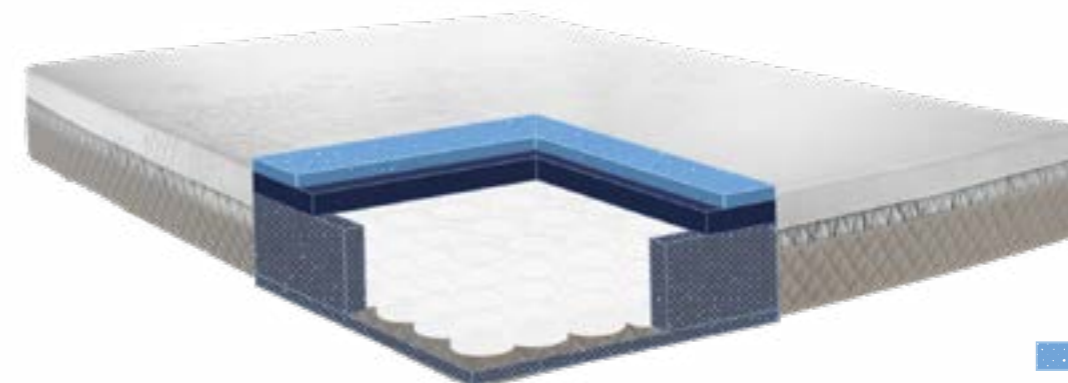

588 ressorts pour un 140x190cm
708 ressorts pour un 160x200cm