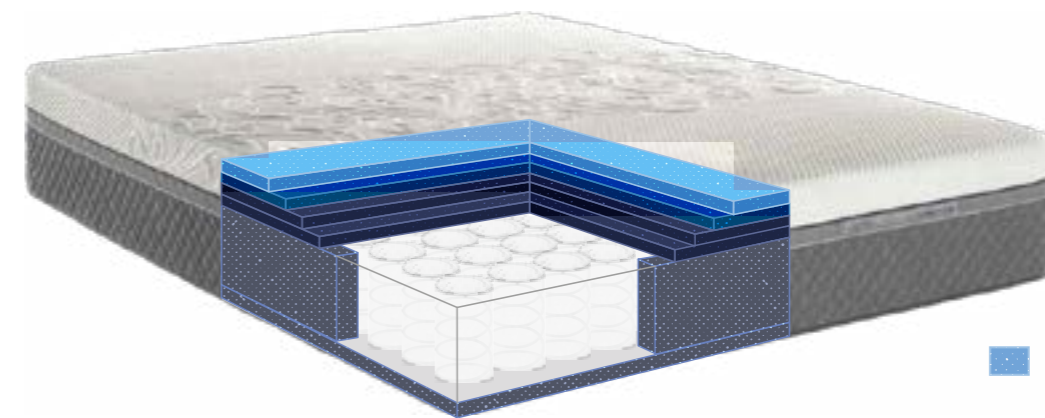

588 ressorts pour un 140x190cm
708 ressorts pour un 160x200cm

- 2,5 cm Viscogel à mémoire de forme
- 2,5 cm Mousse à mémoire de forme
- 2,5 cm Mousse PU souple (24kg/60N)
- 2,5 cm Mousse PU équilibrée (25kg/100N)
- 19 cm Ressorts ensachés
- 2,5 cm Mousse PU ferme (28kg/200N)