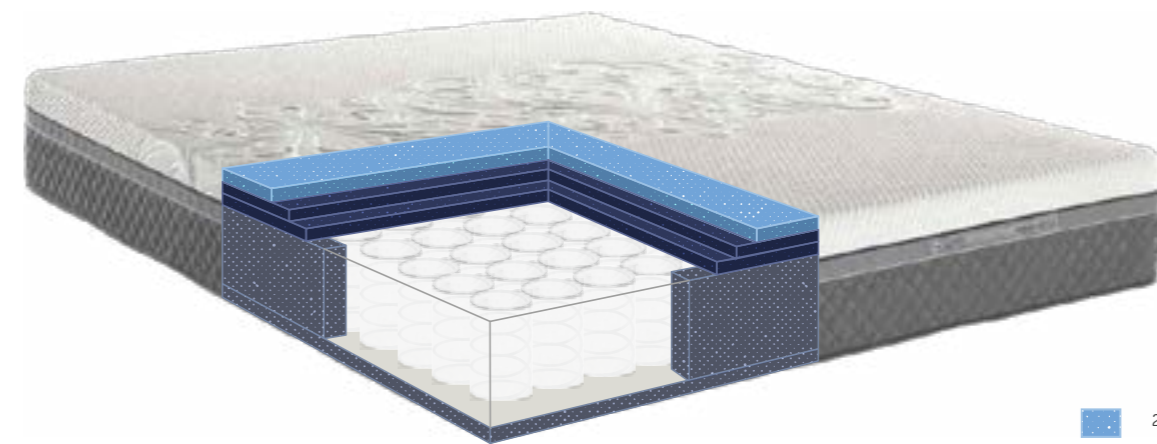

Caractéristiques

Housse Cooling OptiCool™
La nouvelle technologie Cooling contenue dans la housse apporte une régulation optimale de la température tout au long de la nuit.

Gel CoreSupport Center™
Le tiers central du matelas est conçu pour apporter un soutien supplémentaire à la partie la plus lourde de votre corps et prolonger ainsi la durée de vie du matelas.

Mousse à mémoire de forme
La mousse à mémoire de forme s'adapte parfaitement à votre morphologie, à votre position de sommeil et reprend sa forme initiale instantanément. Elle offre une sensation de douceur et un soutien optimal pour un confort inégalé.

Système SolidEdge™
Le système SolidEdge™ offre un bord d'appui solide et maximise la surface de sommeil utilisable, vous donnant ainsi beaucoup plus d'espace pour vous étirer.

Ressorts Ensachés
Des ressorts ensachés en alliage montés individuellement offrent un soutien tout en souplesse et permettent de réduire les transferts de mouvement d'un dormeur à l'autre.

Certifiés Oeko-Tex
Les mousses qui composent le matelas sont toutes certifiées Oeko-Tex, label de qualité aussi appelé "Confiance Textile".

Tissu Extensible
Ce tissu de style contemporain possède des propriétés extensibles uniques, pour une sensation d'enveloppement au plus près du corps

Housse
Housse amovible et lavable en machine à 30°C.