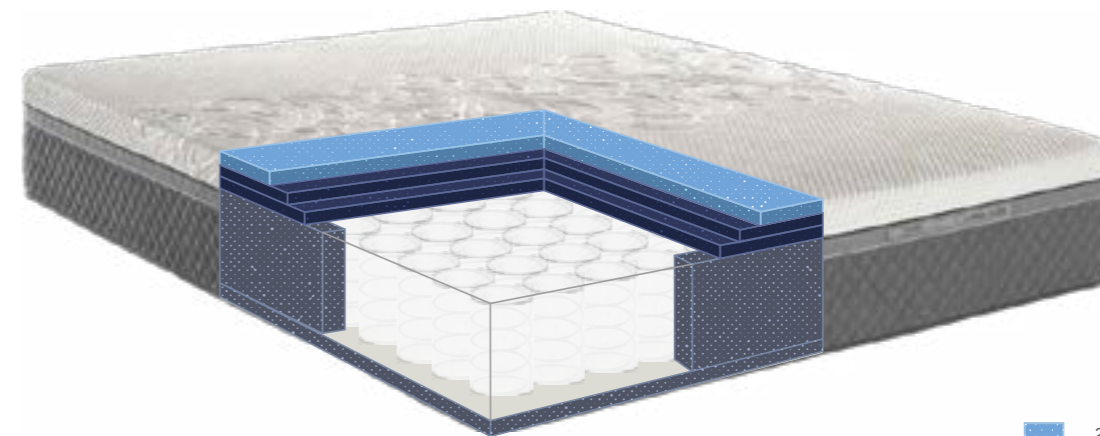

Caractéristiques

Housse Cooling OptiCool™
La nouvelle technologie Cooling contenue dans la housse apporte une régulation optimale de la température tout au long de la nuit.

Gel CoreSupport Center™
Le tiers central du matelas est conçu pour apporter un soutien supplémentaire à la partie la plus lourde de votre corps et prolonger ainsi la durée de vie du matelas.

Mousse à mémoire de forme
La mousse à mémoire de forme s'adapte parfaitement à votre morphologie, à votre position de sommeil et reprend sa forme initiale instantanément. Elle offre une sensation de douceur et un soutien optimal pour un confort inégalé.

Système SolidEdge™
Le système SolidEdge™ offre un bord d'appui solide et maximise la surface de sommeil utilisable, vous donnant ainsi beaucoup plus d'espace pour vous étirer.

Ressorts Ensachés
Des ressorts ensachés en alliage montés individuellement offrent un soutien tout en souplesse et permettent de réduire les transferts de mouvement d'un dormeur à l'autre.

Certifiés Oeko-Tex
Les mousses qui composent le matelas sont toutes certifiées Oeko-Tex, label de qualité aussi appelé "Confiance Textile".

Tissu Extensible
Ce tissu de style contemporain possède des propriétés extensibles uniques, pour une sensation d'enveloppement au plus près du corps.

Housse
Housse amovible et lavable en machine à 30°C.