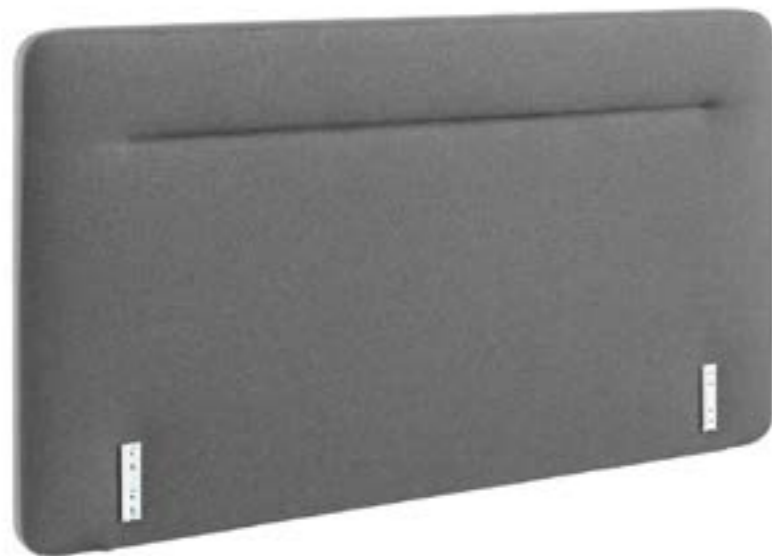

Tête de lit Stripe

- Tête de lit finition tissu, velours ou simili
- Structure en pin et MDF
- Hauteur de 100 cm, épaisseur 8 cm
- Dimensions finies : 160 cm pour un modèle de tête de lit en 160. Prendre toujours la dimension supérieure (pour un lit 140cm, prendre une tête de lit 160cm...)
- Disponible en 10 coloris
- Compatible avec l'ensemble de nos sommiers

garantie 5 ans