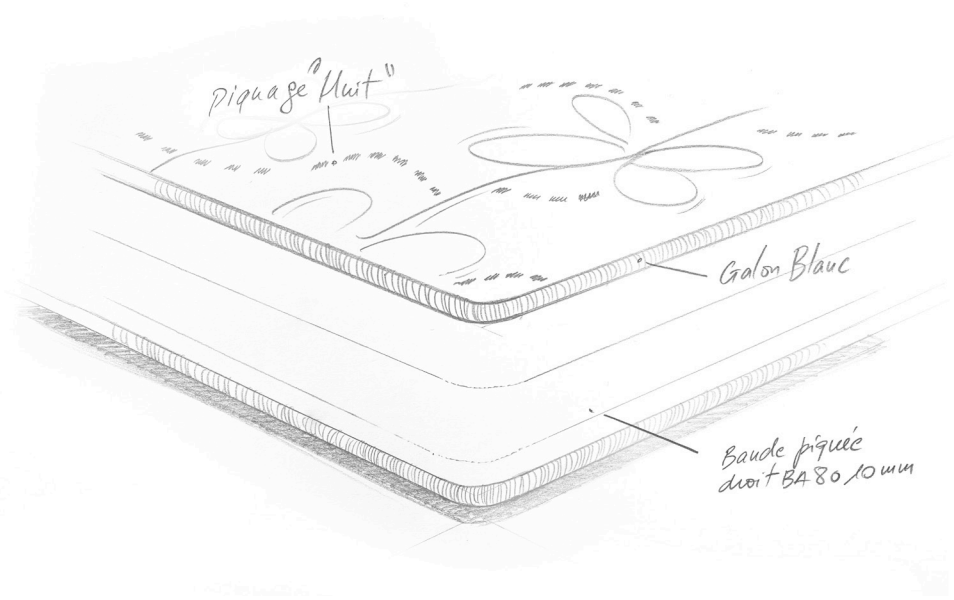

Gamme **PRIMO**

MATELAS **PARADISIO**

HAUTEUR
24
cm

RESPIRABILITÉ & AÉRATION

Ce matelas propose 4 cm d'Hélastair, une mousse polyuréthane haute résilience nouvelle génération, ultra-aérée, qui laisse votre matelas respirer toute la nuit.

CONFORT

Avec ses ressorts de 15 cm de hauteur, sa plaque d'hélastair et sa mousse de confort, ce matelas offre un soutien ferme et précis.

INDÉPENDANCE DE COUCHAGE

Grâce à sa suspension 100% ressorts ensachés et ses 3 zones de confort, les mouvements de l'un n'affectent pas le sommeil de l'autre ! Plus besoin de retourner son matelas : il bénéficie d'une face de confort adaptée à toutes les saisons et d'une face technique qui optimise la ventilation.

FABRIQUÉ EN FRANCE

Ce matelas a été entièrement créé et assemblé avec soin dans notre usine en France par nos professionnels pour vous garantir un savoir-faire unique.

NOMBRE DE RESSORTS

90 x 190	>	584
140 x 190	>	852
160 x 200	>	954

Dunlopillo®