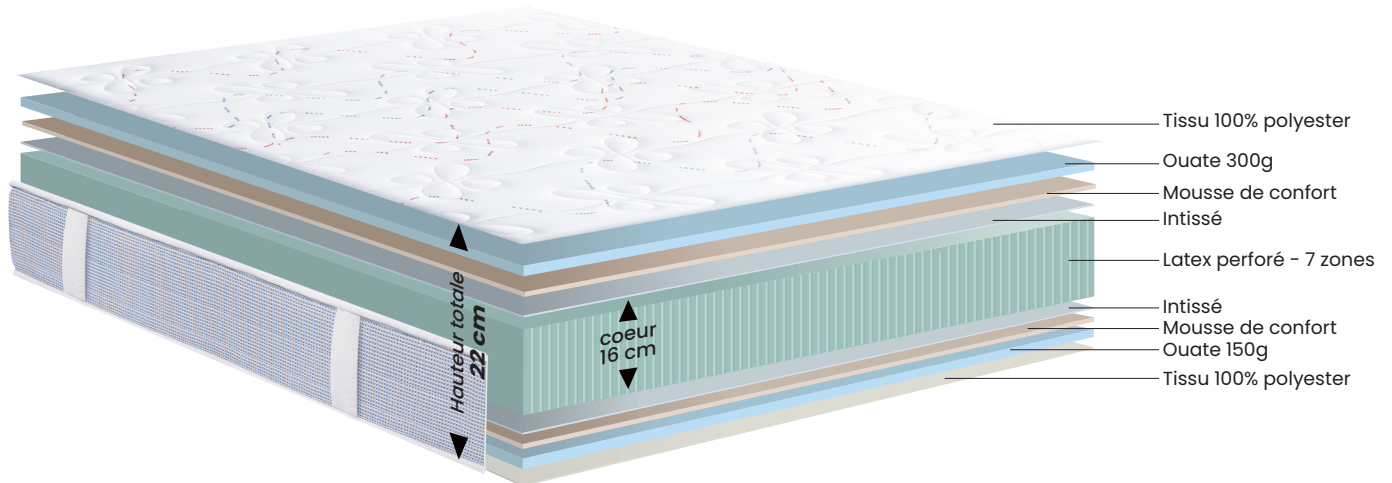

FABRIQUÉ EN FRANCE

Ce matelas a été entièrement créé et assemblé avec soin dans notre usine en France par nos professionnels pour vous garantir un savoir-faire unique.