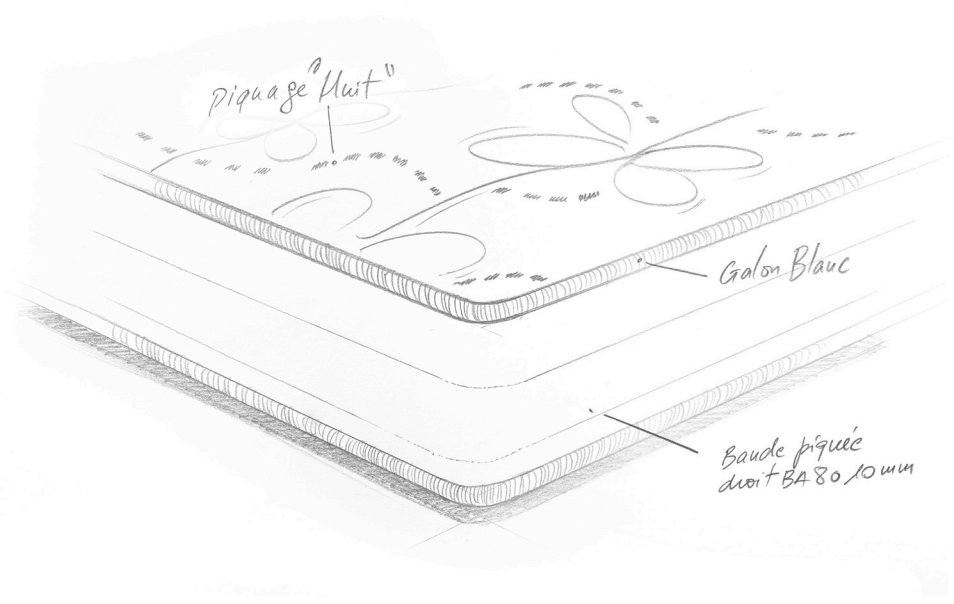

FABRIQUÉ EN FRANCE

Ce matelas a été entièrement créé et assemblé avec soin dans notre usine en France par nos professionnels pour vous garantir un savoir-faire unique.

Dunlopillo®

Aiglon

Dunlopillo®

DORMEZ COMME VOUS aimez

AIGLON • ACCUEIL MEDIUM - SOUTIEN FERME

Gamme **PRIMO**

MATELAS **AIGLON**

HAUTEUR
20
cm

RESPIRABILITÉ & AÉRATION

Ce matelas est composé de latex perforé 2 faces qui laisse votre matelas respirer toute la nuit pour une hygiène parfaite.

CONFORT

L'Aiglon est conçu avec une âme de 14 cm en 100% latex en 7 zones de confort pour offrir un soutien tonique et précis.

INDÉPENDANCE DE COUCHAGE

Soutien progressif, le latex est idéal pour soutenir le dos. Il s'adapte aux contours du corps en gardant un bon alignement de la colonne vertébrale. L'Aiglon assure un excellent soutien de votre corps et permet la liberté de mouvements la nuit.

CONFORT

L'Eldorado est élaboré à partir d'une âme de 16 cm en 100% latex en 7 zones de confort pour offrir un soutien tonique et précis.

INDÉPENDANCE DE COUCHAGE

Soutien progressif, le latex est idéal pour soutenir le dos. Il s'adapte aux contours du corps en gardant un bon alignement de la colonne vertébrale. L'Eldorado assure un excellent soutien de votre corps et permet la liberté de mouvements la nuit.