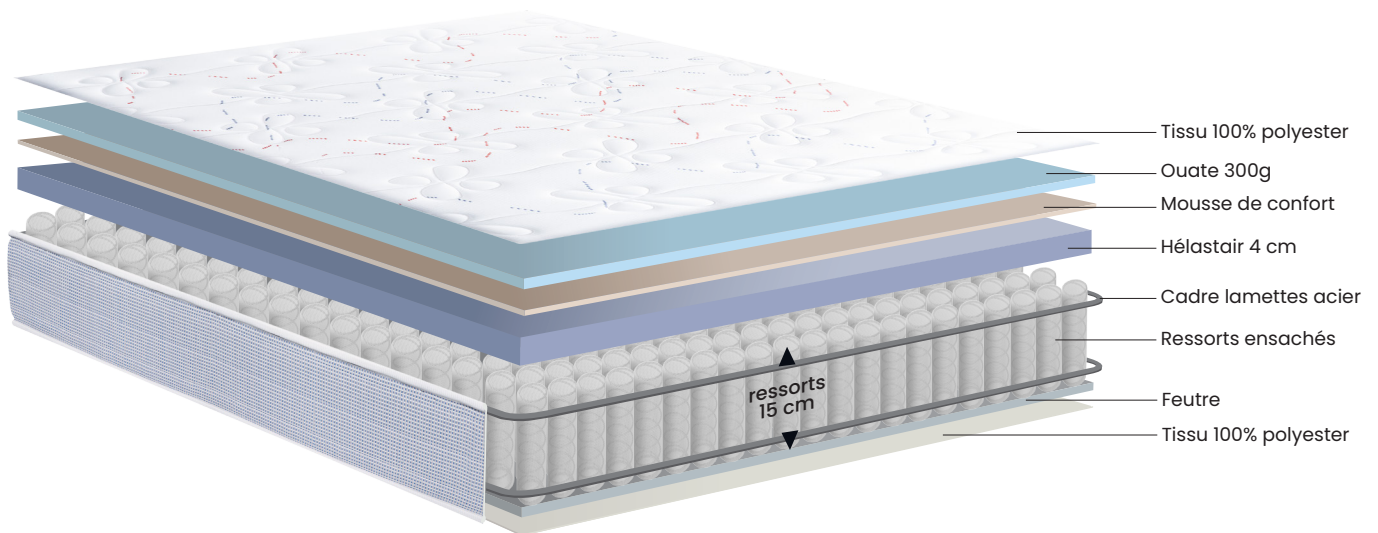

CONFORT

Avec ses ressorts de 15 cm de hauteur, sa plaque d'hélastair et sa mousse de confort, ce matelas offre un soutien ferme et précis.

INDÉPENDANCE DE COUCHAGE

Grâce à sa suspension 100% ressorts ensachés et ses 3 zones de confort, les mouvements de l'un n'affectent pas le sommeil de l'autre ! Plus besoin de retourner son matelas : il bénéficie d'une face de confort adaptée à toutes les saisons et d'une face technique qui optimise la ventilation.

FABRIQUÉ EN FRANCE

Ce matelas a été entièrement créé et assemblé avec soin dans notre usine en France par nos professionnels pour vous garantir un savoir-faire unique.

NOMBRE DE RESSORTS

90 x 190	>	584
140 x 190	>	852
160 x 200	>	954