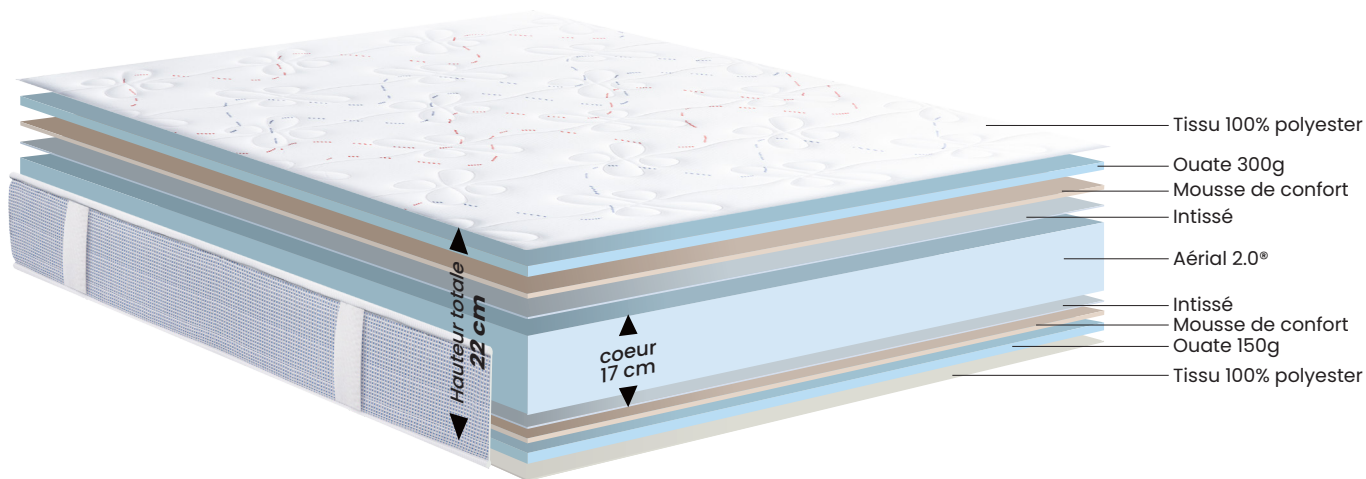

FABRIQUÉ EN FRANCE

Ce matelas a été entièrement créé et assemblé avec soin dans notre usine en France par nos professionnels pour vous garantir un savoir-faire unique.