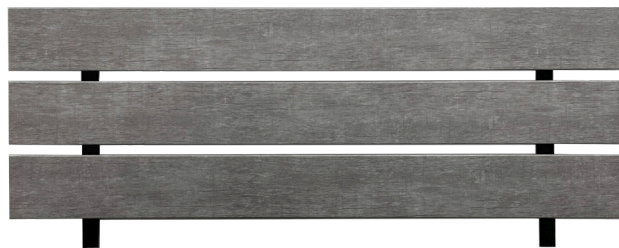

TÊTE DE LIT **ELEGANTE**

Tête de lit capitonnée - Hauteur 122 cm
Épaisseur 10 cm
Boutons en coutil décoration au choix.
26 coloris au choix

TÊTE DE LIT **CADRE**

Tête de lit débordante 10 cm - Hauteur 122 cm
Épaisseur 10 cm
26 coloris au choix

Les têtes de lit se fixent à l'aide de glissières fournies non montées dans le colis.

TÊTE DE LIT **3 PANS**

Disponibilité
Avril 2022

Tête de lit décor bois - Hauteur 100 cm
5 finitions bois

Pied Droit
Aluminium chromé
Hauteur : 15 cm