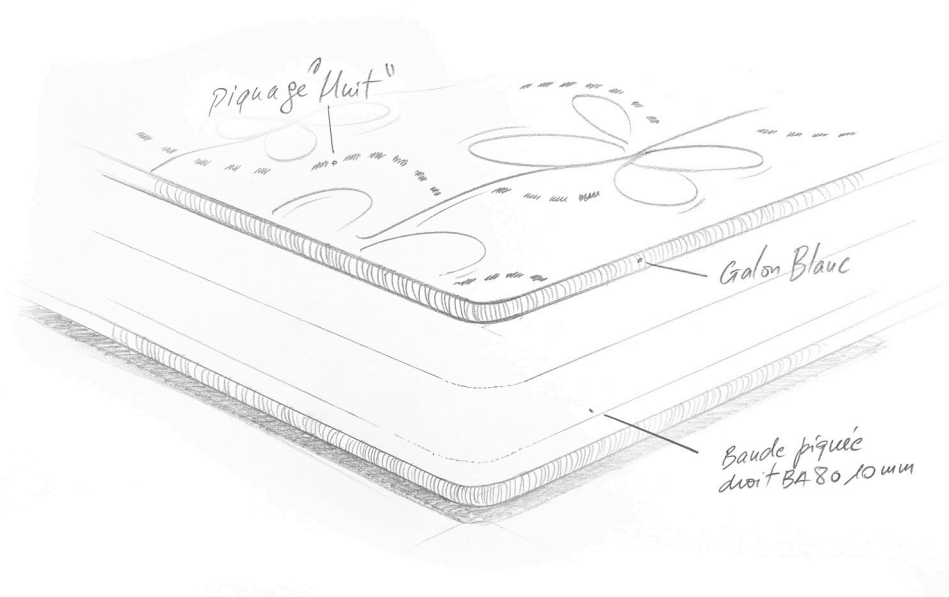

Gamme **PRIMO**

MATELAS **EVASION**

RESPIRABILITÉ & AÉRATION

Ce matelas est composé d'Aérial 2.0, une mousse polyuréthane haute résilience nouvelle génération, ultra-aérée, exclusive à Dunlopillo qui laisse votre matelas respirer toute la nuit.

CONFORT

Avec ses 15 cm d'Aérial 2.0 et sa mousse de confort, ce matelas offre un soutien ferme et précis.

INDÉPENDANCE DE COUCHAGE

Grâce à l'Aérial 2.0, les mouvements de l'un n'affectent pas le sommeil de l'autre !

FABRIQUÉ EN FRANCE

Ce matelas a été entièrement créé et assemblé avec soin dans notre usine en France par nos professionnels pour vous garantir un savoir-faire unique.