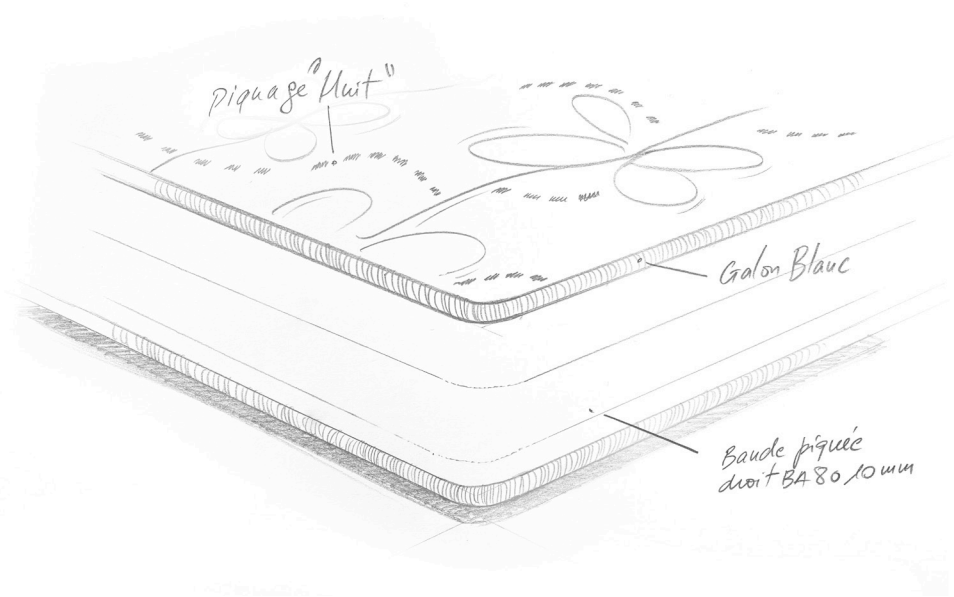

CONFORT

L'Eldorado est élaboré à partir d'une âme de 16 cm en 100% latex en 7 zones de confort pour offrir un soutien tonique et précis.

INDÉPENDANCE DE COUCHAGE

Soutien progressif, le latex est idéal pour soutenir le dos. Il s'adapte aux contours du corps en gardant un bon alignement de la colonne vertébrale. L'Eldorado assure un excellent soutien de votre corps et permet la liberté de mouvements la nuit.

FABRIQUÉ EN FRANCE

Ce matelas a été entièrement créé et assemblé avec soin dans notre usine en France par nos professionnels pour vous garantir un savoir-faire unique.

Dunlopillo®

Yoko

Dunlopillo®

DORMEZ COMME VOUS *aimez*

YOKO • ACCUEIL MEDIUM - SOUTIEN FERME

Gamme **PRIMO**

MATELAS **YOKO**

HAUTEUR **23 cm**

RESPIRABILITÉ & AÉRATION

Ce matelas propose 3 cm de mousse HR, une mousse polyuréthane haute résilience nouvelle génération, ultra-aérée, qui laisse votre matelas respirer toute la nuit.

CONFORT

Avec ses 15 cm de ressorts, sa plaque de HR et sa mousse de confort, ce matelas offre un soutien ferme et précis.

INDÉPENDANCE DE COUCHAGE

Grâce à sa suspension 100% ressorts ensachés et ses 7 zones de confort, les mouvements de l'un n'affectent pas le sommeil de l'autre ! Plus besoin de retourner son matelas : il bénéficie d'une face de confort adaptée à toutes les saisons et d'une face technique qui optimise la ventilation.