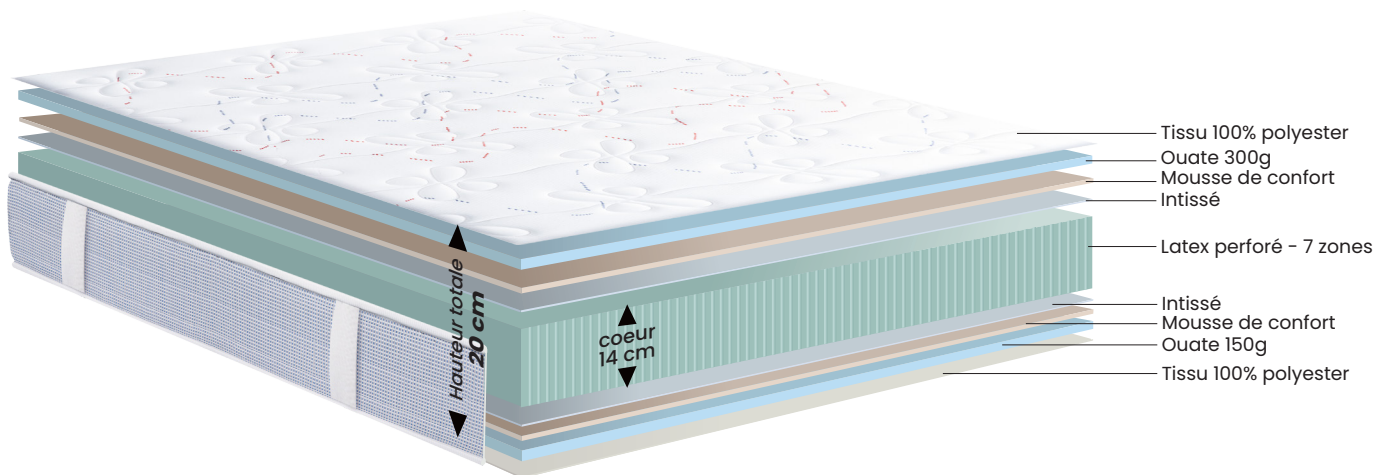

AIGLON • ACCUEIL MEDIUM - SOUTIEN FERME

Gamme **PRIMO**

MATELAS **AIGLON**

HAUTEUR
20
cm

RESPIRABILITÉ & AÉRATION

Ce matelas est composé de latex perforé 2 faces qui laisse votre matelas respirer toute la nuit pour une hygiène parfaite.

CONFORT

L'Aiglon est conçu avec une âme de 14 cm en 100% latex en 7 zones de confort pour offrir un soutien tonique et précis.

INDÉPENDANCE DE COUCHAGE

Soutien progressif, le latex est idéal pour soutenir le dos. Il s'adapte aux contours du corps en gardant un bon alignement de la colonne vertébrale. L'Aiglon assure un excellent soutien de votre corps et permet la liberté de mouvements la nuit.

FABRIQUÉ EN FRANCE

Ce matelas a été entièrement créé et assemblé avec soin dans notre usine en France par nos professionnels pour vous garantir un savoir-faire unique.

Dunlopillo®

Eldorado

Dunlopillo®

DORMEZ COMME VOUS *aimez*

CONFORT

L'Eldorado est élaboré à partir d'une âme de 16 cm en 100% latex en 7 zones de confort pour offrir un soutien tonique et précis.

INDÉPENDANCE DE COUCHAGE

Soutien progressif, le latex est idéal pour soutenir le dos. Il s'adapte aux contours du corps en gardant un bon alignement de la colonne vertébrale. L'Eldorado assure un excellent soutien de votre corps et permet la liberté de mouvements la nuit.