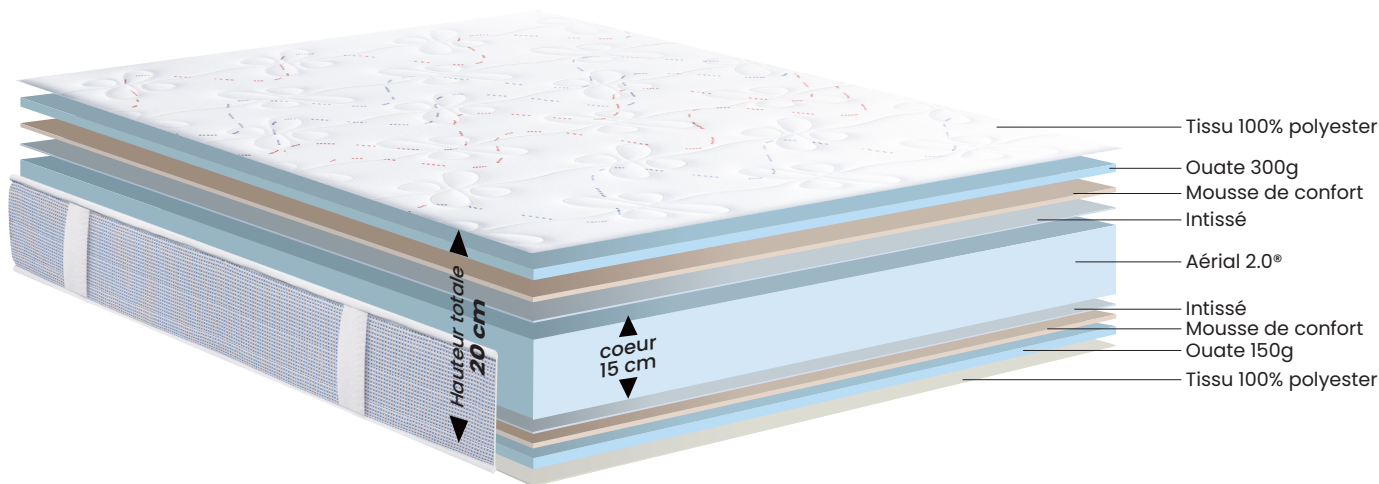

Gamme **PRIMO**

MATELAS **EVASION**

RESPIRABILITÉ & AÉRATION

Ce matelas est composé d'Aérial 2.0, une mousse polyuréthane haute résilience nouvelle génération, ultra-aérée, exclusive à Dunlopillo qui laisse votre matelas respirer toute la nuit.

CONFORT

Avec ses 15 cm d'Aérial 2.0 et sa mousse de confort, ce matelas offre un soutien ferme et précis.

INDÉPENDANCE DE COUCHAGE

Grâce à l'Aérial 2.0, les mouvements de l'un n'affectent pas le sommeil de l'autre !

FABRIQUÉ EN FRANCE

Ce matelas a été entièrement créé et assemblé avec soin dans notre usine en France par nos professionnels pour vous garantir un savoir-faire unique.

Eden

Dunlopillo®

DORMEZ COMME VOUS *aimez*

EDEN • ACCUEIL MEDIUM - SOUTIEN FERME

Gamme PRIMO

MATELAS EDEN

HAUTEUR
22 cm

RESPIRABILITÉ & AÉRATION

Ce matelas est composé d'Aérial 2.0, une mousse polyuréthane haute résilience nouvelle génération, ultra-aérée, exclusive à Dunlopillo qui laisse votre matelas respirer toute la nuit.