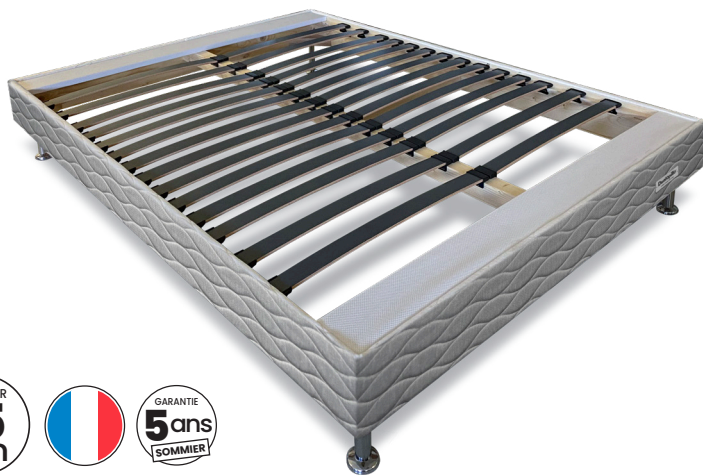

SOMMIER DUNLOLATT

CONFORT

- Lattes en multiples de hêtre
- Zone bassin renforcée

CADRE & FINITIONS

- Structure en pin massif
- Fixation des pieds aux angles
- 14 lattes souples aspect carbone pour les sommiers longueur 190 cm
- 16 lattes pour les sommiers longueur 200 cm
- 26 tissus au choix

› à ne pas associer avec un matelas en ressorts ensachés