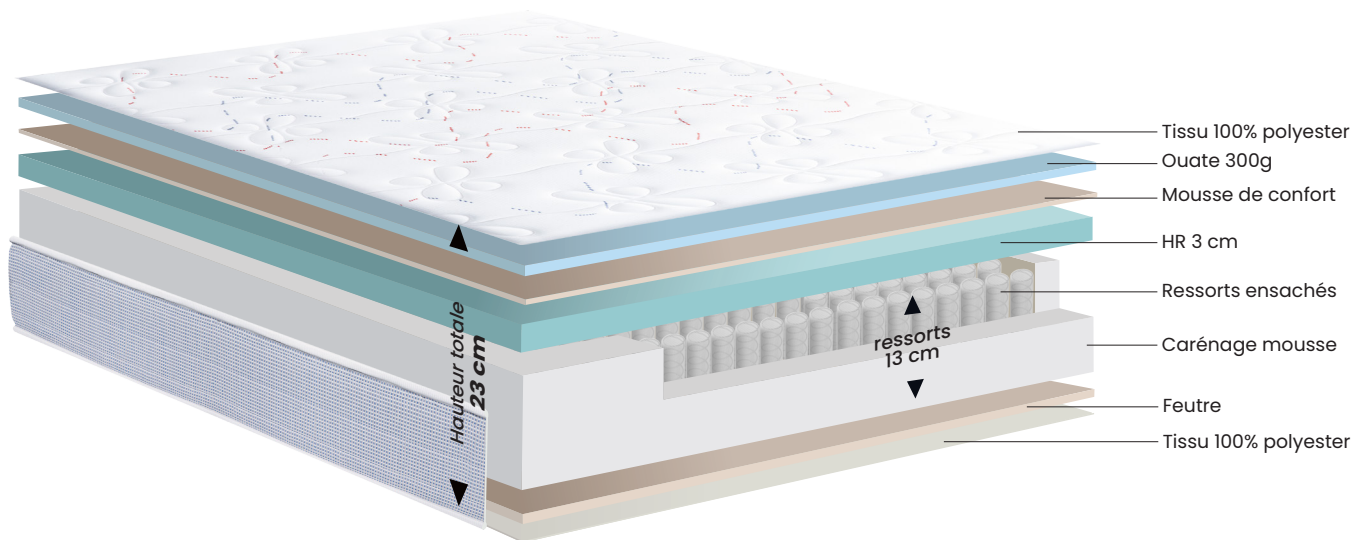

CONFORT

Avec ses 15 cm de ressorts, sa plaque de HR et sa mousse de confort, ce matelas offre un soutien ferme et précis.

INDÉPENDANCE DE COUCHAGE

Grâce à sa suspension 100% ressorts ensachés et ses 7 zones de confort, les mouvements de l'un n'affectent pas le sommeil de l'autre ! Plus besoin de retourner son matelas : il bénéficie d'une face de confort adaptée à toutes les saisons et d'une face technique qui optimise la ventilation.

FABRIQUÉ EN FRANCE

Ce matelas a été entièrement créé et assemblé avec soin dans notre usine en France par nos professionnels pour vous garantir un savoir-faire unique.

NOMBRE DE RESSORTS	
140 x 190	> 828
160 x 200	> 1 061
180 x 200	> 1 233