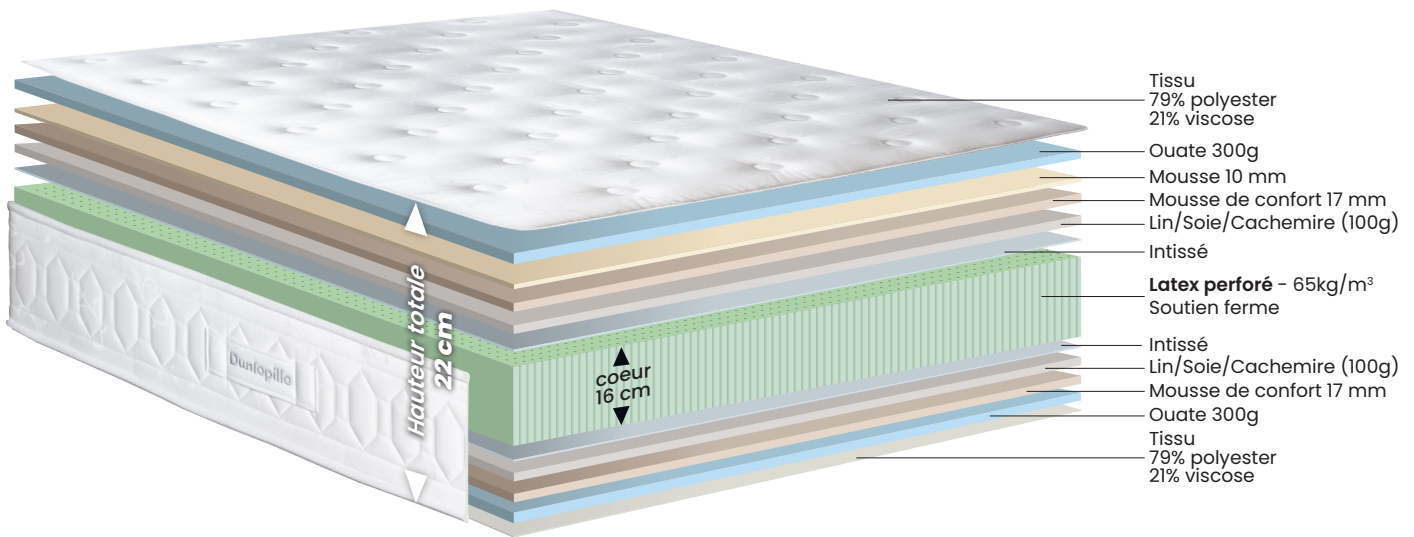

JACQUARD

Gamme **LATEX**

MATELAS
OXFORD

RESPIRABILITÉ & AÉRATION

Ce matelas est composé de latex perforé 2 faces qui laisse votre matelas respirer toute la nuit pour une hygiène parfaite.

CONFORT

Avec ses 16 cm de latex 7 zones et sa mousse de confort, ce matelas offre un soutien équilibré et un accueil moelleux.

ACCUEIL

Le matelas Oxford propose sur ces 2 faces de couchage, un garnissage naturel composé de 100g de lin, de soie et de cachemire à haut pouvoir thermorégulant qui préserve la chaleur l'hiver et la fraîcheur l'été.

2 FACES DE COUCHAGE

Le matelas Oxford présente une face été et une face hiver pour s'adapter à votre confort en toutes saisons.

FABRIQUÉ EN FRANCE

Ce matelas a été entièrement créé et assemblé avec soin dans notre usine en France par nos professionnels pour vous garantir un savoir-faire unique.

JACQUARD

Gamme **LATEX**

MATELAS **SOUVERAIN**

RESPIRABILITÉ & AÉRATION

Ce matelas est composé de latex perforé 2 faces qui laisse votre matelas respirer toute la nuit pour une hygiène parfaite.

CONFORT

Avec ses 16 cm de latex 7 zones et sa plaque de latex gel, ce matelas offre un soutien équilibré et un accueil enveloppant.