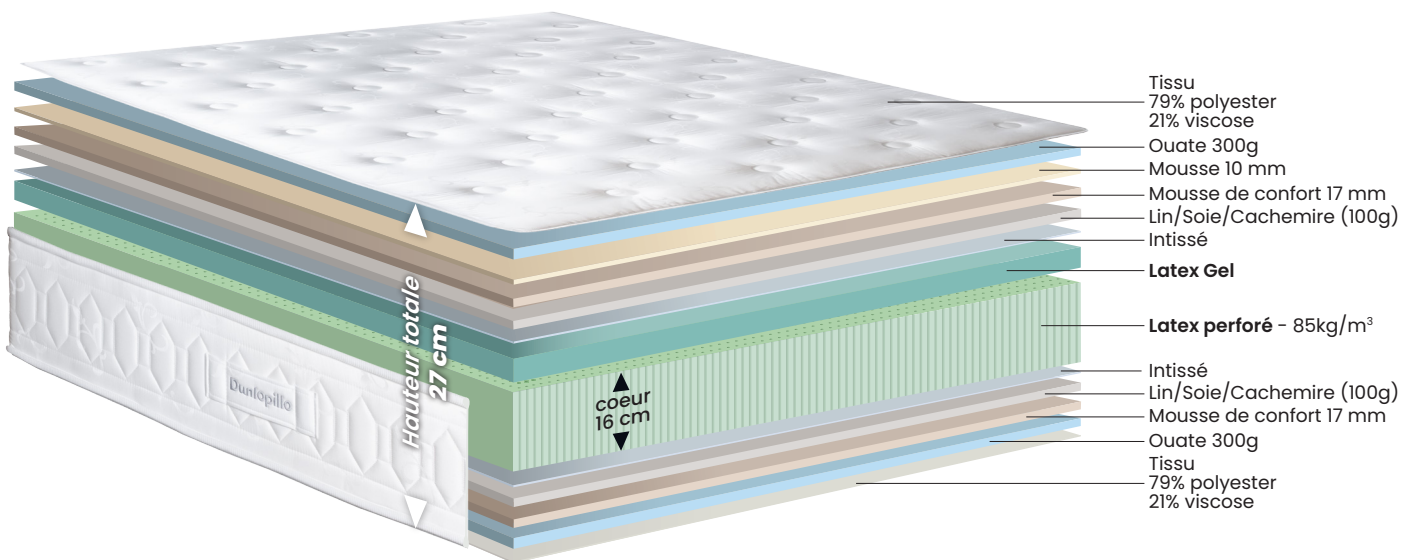

JACQUARD

Gamme **LATEX**

MATELAS
OXFORD

RESPIRABILITÉ & AÉRATION

Ce matelas est composé de latex perforé 2 faces qui laisse votre matelas respirer toute la nuit pour une hygiène parfaite.

CONFORT

Avec ses 16 cm de latex 7 zones et sa mousse de confort, ce matelas offre un soutien équilibré et un accueil moelleux.

JACQUARD

Gamme **LATEX**

MATELAS **SOUVERAIN**

RESPIRABILITÉ & AÉRATION

Ce matelas est composé de latex perforé 2 faces qui laisse votre matelas respirer toute la nuit pour une hygiène parfaite.

CONFORT

Avec ses 16 cm de latex 7 zones et sa plaque de latex gel, ce matelas offre un soutien équilibré et un accueil enveloppant.

ACCUEIL

Le matelas Souverain propose sur ces 2 faces de couchage, un garnissage naturel composé de 100g de lin, de soie et de cachemire à haut pouvoir thermorégulant qui préserve la chaleur l'hiver et la fraîcheur l'été.

2 FACES DE COUCHAGE

Les 5 cm de latex gel sur la face hiver offrent une excellente thermo-régulation corporelle et un confort enveloppant.

FABRIQUÉ EN FRANCE

Ce matelas a été entièrement créé et assemblé avec soin dans notre usine en France par nos professionnels pour vous garantir un savoir-faire unique.