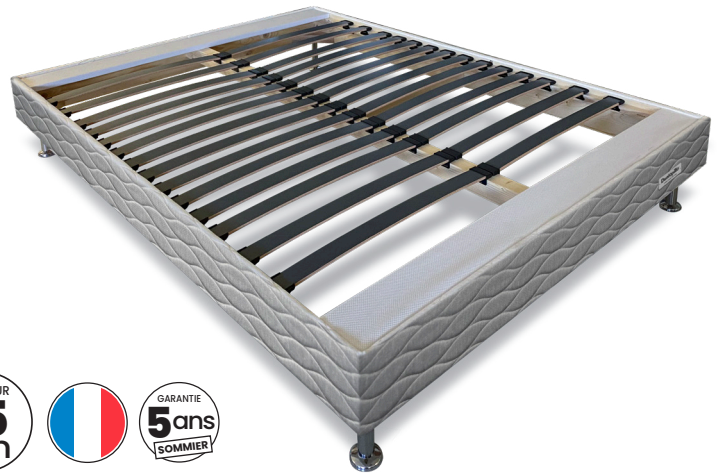

Dunlopillo®

SOMMIER DUNLOLATT

CONFORT

- Lattes en multiples de hêtre
- Zone bassin renforcée

CADRE & FINITIONS

- Structure en pin massif
- Fixation des pieds aux angles
- 14 lattes souples aspect carbone pour les sommiers longueur 190 cm
- 16 lattes pour les sommiers longueur 200 cm
- 26 tissus au choix

> à ne pas associer avec un matelas en ressorts ensachés

SOMMIER TRADISOM

CONFORT

Les lattes fixes de ce sommier assurent un soutien ferme à votre matelas pour un confort optimal.

Stabilité & Durabilité

Les lattes de ce sommier sont soutenues par un renfort en bois massif pour les largeurs inférieures à 100 cm et par deux renforts en bois massif pour les largeurs supérieures à 100 cm qui stabilisent l'ensemble de la structure.