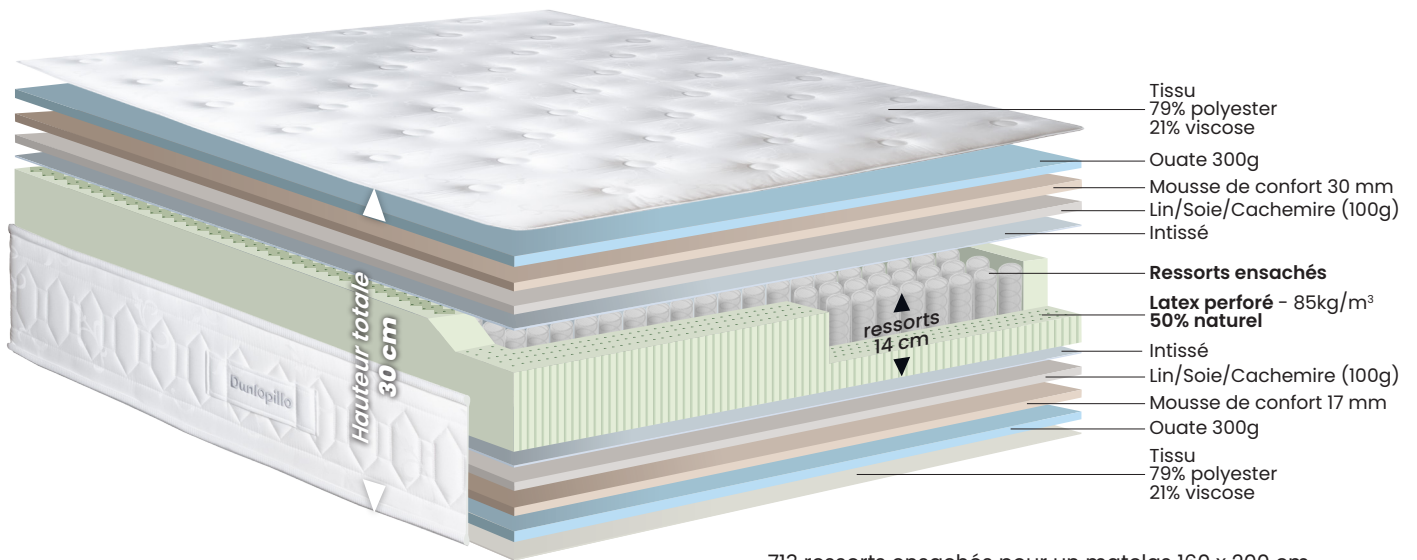

713 ressorts ensachés pour un matelas 160 x 200 cm
589 ressorts ensachés pour un matelas 140 x 190 cm

Dunlopillo®