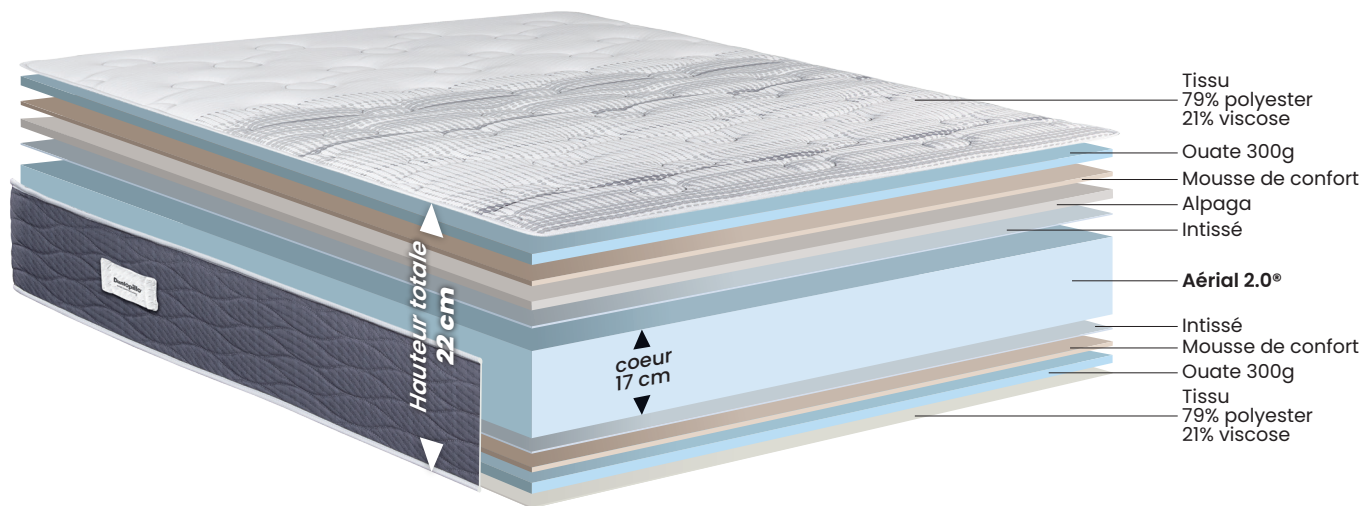

### **ACCUEIL**

La laine d'Alpaga est une fibre naturelle creuse aux propriétés thermorégulatrices exceptionnelles. Elle retient la chaleur corporelle tout au long de la nuit tout en favorisant la respiration du matelas. cette fibre laisse très bien l'humidité de la peau s'évacuer sans jamais transpirer.

### **1 FACE ÉTÉ / HIVER**

Le matelas Somptueux propose une face été et une face hiver pour s'adapter à votre confort en toutes saisons.

### **FABRIQUÉ EN FRANCE**

Ce matelas a été entièrement créé et assemblé avec soin dans notre usine en France par nos professionnels pour vous garantir un savoir-faire unique.