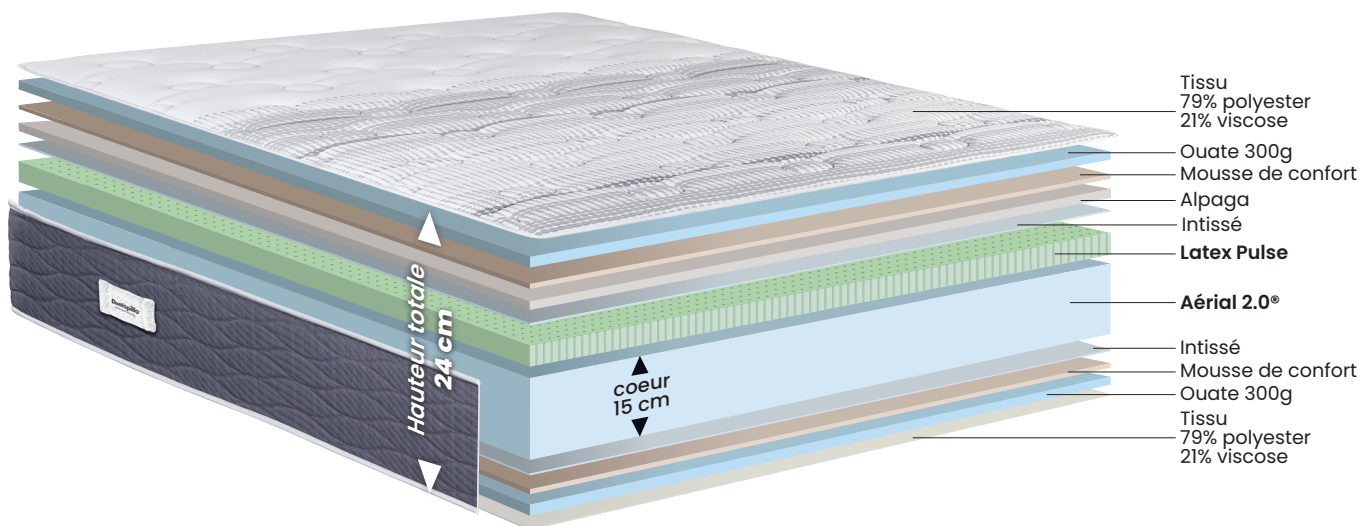

FABRIQUÉ EN FRANCE

Ce matelas a été entièrement créé et assemblé avec soin dans notre usine en France par nos professionnels pour vous garantir un savoir-faire unique.