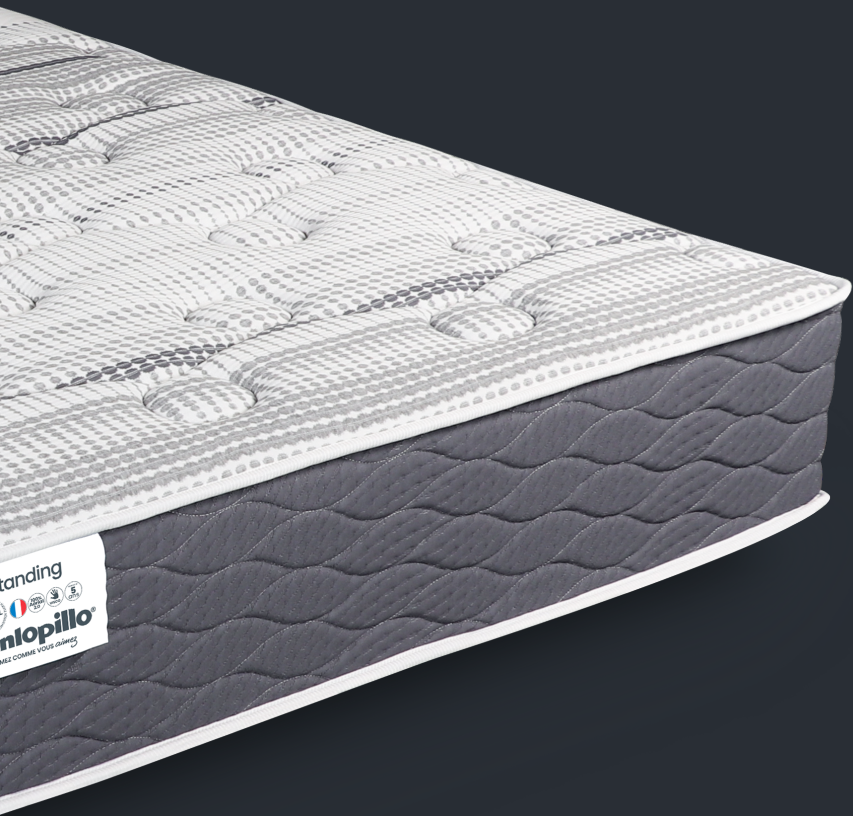

## AERIAL 2.0

Mousse polyuréthane haute résilience  
nouvelle génération, ultra-aérée qui laisse  
votre matelas respirer toute la nuit.

standing  
Dunlopillo  
MEZ COMME VOUS COMMEZ

Dunlopillo®