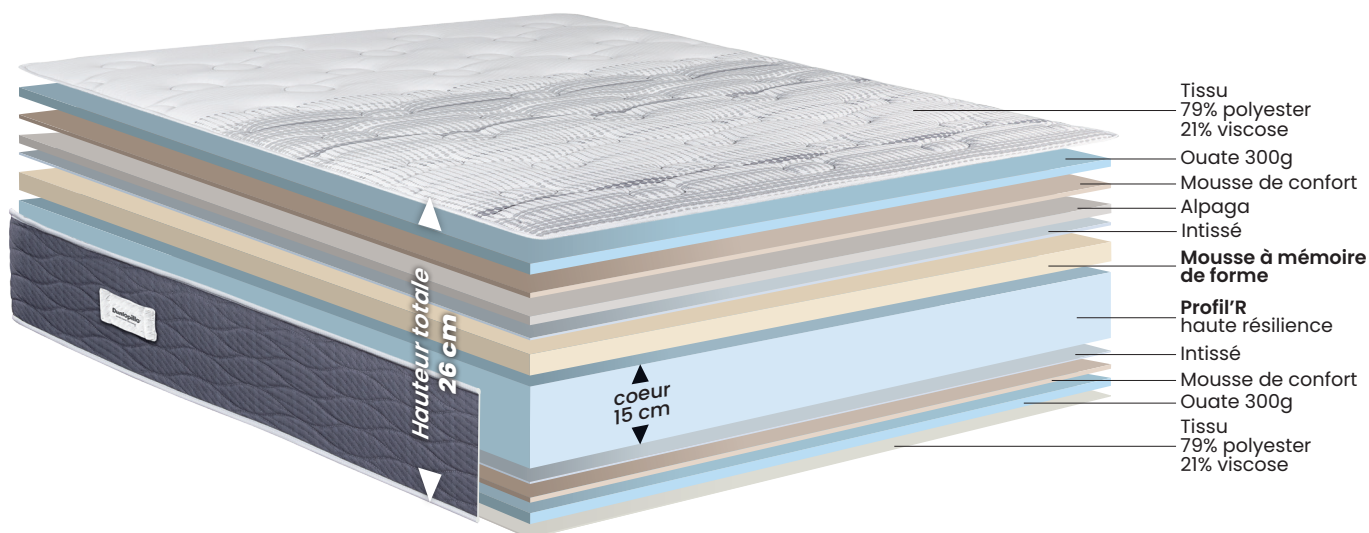

FABRIQUÉ EN FRANCE

Ce matelas a été entièrement créé et assemblé avec soin dans notre usine en France par nos professionnels pour vous garantir un savoir-faire unique.