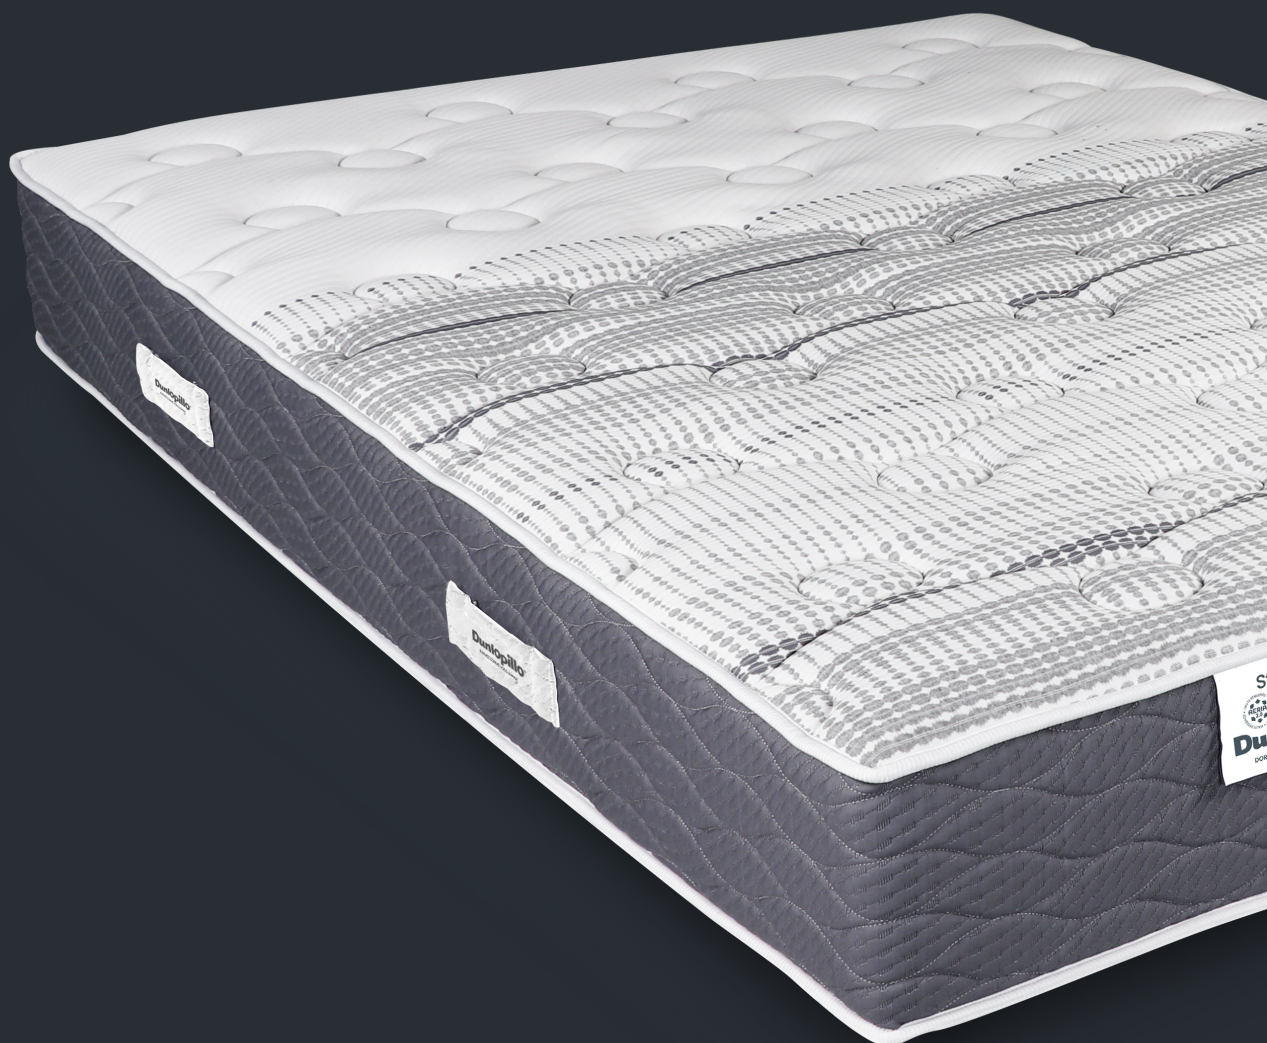

## AERIAL 2.0

Mousse polyuréthane haute résilience  
nouvelle génération, ultra-aérée qui laisse  
votre matelas respirer toute la nuit.

standing  
Dunlopillo  
MEZ COMME VOUS COMMEZ

Dunlopillo®